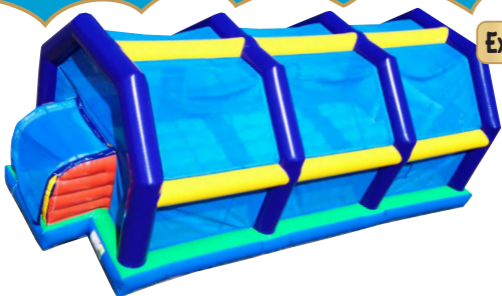

Futebol Coberto

Valor:
R$ 1.290,00
(4 h de locação)
* Hora adicional R$ 322,50

Outubro
R$ 1.690,00 (4 h)
* Hora adicional R$ 422,50

Design Inovador
com telas que
evitam que a bola
saia e também
protegem do sol