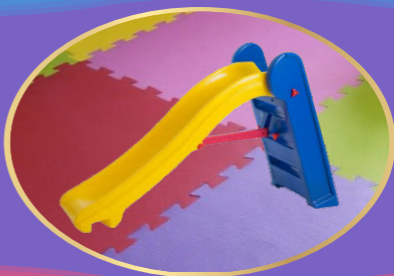

Dimensões:
2,00mt (C) x 2,00mt (L) x 2,20mt (A)

Capacidade:
2 crianças

Idade Máxima:
Até 4 anos

Consulte a última página para mais informações sobre locações

Valor Mínimo para Locações em Boituva: R$ 750,00*

Outras cidades: a partir de R$2.500,00* Consulte valor mínimo para sua cidade.

*Junho, Julho, Outubro e Dezembro Condições Diferenciadas. Deslocamento a combinar.