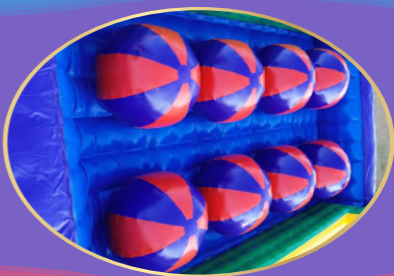

Valor:

R$ 1.290,00

(4 h de locação)

* Hora adicional R$ 322,50

Outubro

R$ 1.690,00 (4 h)

* Hora adicional R$ 422,50

Uma corrida emocionante onde 2 competidores se equilibram e tentam chegar ao outro lado